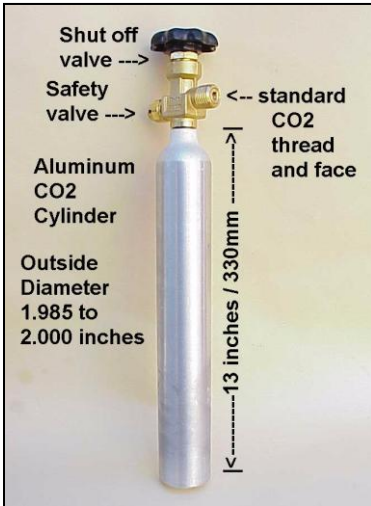

CO2 bottles, Clamps and Pressure Regulators

Small CO2 Bottle 2" OD RDD
PN 84105-20000 $ 225.00+

Large CO2 Bottle 4 3/8" OD
PN 84105-43750 RDD $ 315.00+