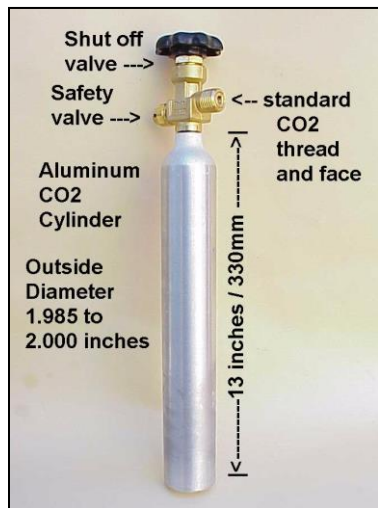

CO2 bottles, Clamps and Pressure Regulators

Small CO2 Bottle 2" OD RDD
PN 84105-20000 $ 225.00+

Large CO2 Bottle 4 3/8" OD
PN 84105-43750 RDD $ 315.00+